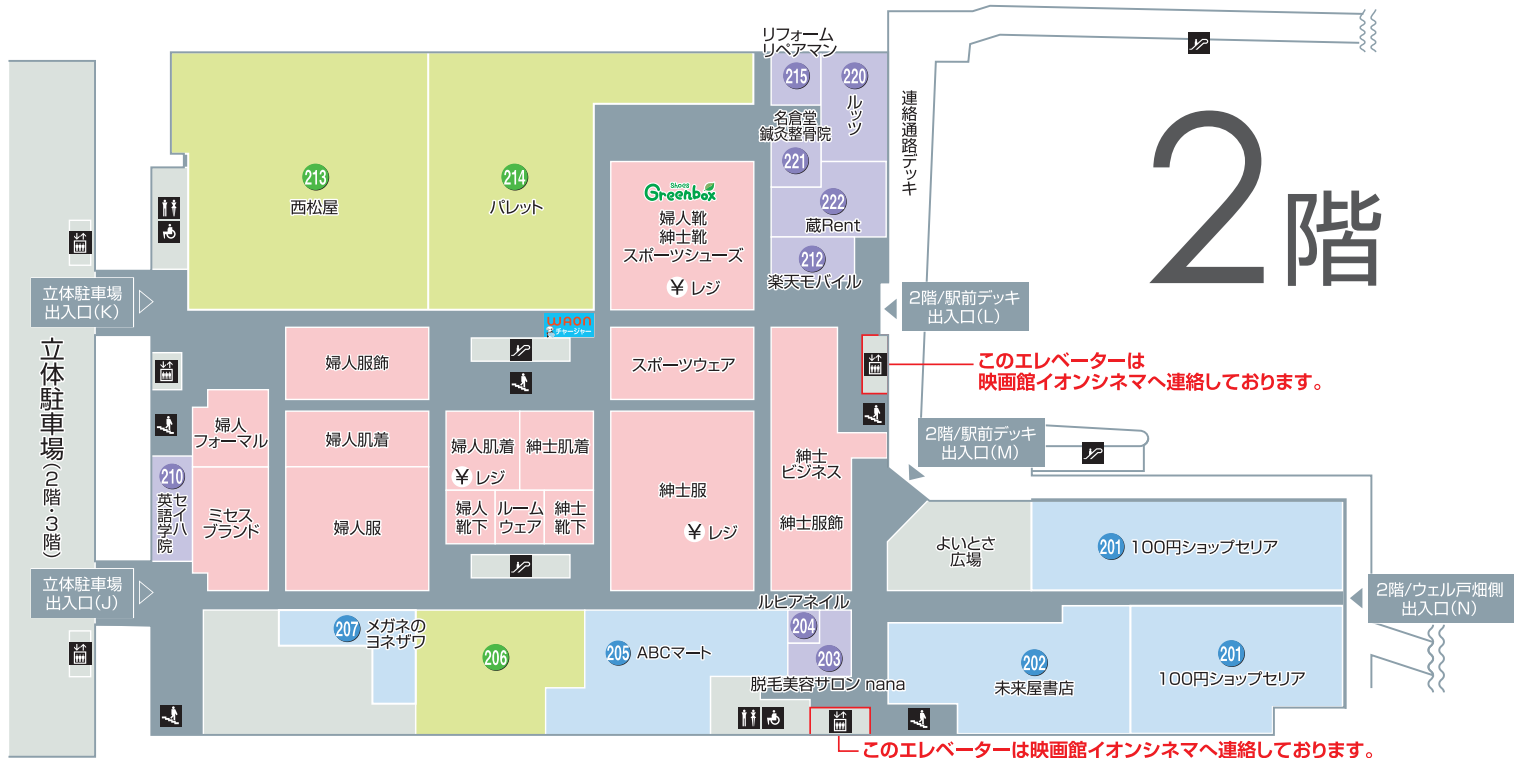

各種イオンマークのカードのご利用・読み取り、AEON Payのスマホ決済、イオン銀行キャッシュカードの読み取り、電子マネーWAONのお支払い、またはイオンオーナーズカードの読み取りで

5% OFF

食料品 | 衣料品 | 暮らしの品

今ついでに本体価格からレジにて

※一部割引対象外商品がございます。※他の会員特典・会員割引との併用はできません。

キャッシュコーナーのご案内(年末年始、休業する場合がございます。)

※2026年4月時点の情報となります。

2階/ファッション

206			
213	西松屋	あさ 9時開店	子供・ベビー ☎ 080(4599)1510
214	バレット	あさ 9時開店	ファミリーファッション ☎ 093(616)0690

2階/グッズ

201	100円ショップセリア	あさ 9時開店	100円ショップ ☎ 093(881)3939
202	未来屋書店	あさ 9時開店	書籍 ☎ 093(881)3377
205	ABCマート	あさ 9時開店	靴・小物 ☎ 093(872)9021
207	メガネのヨネザワ	あさ 9時開店	メガネ・補聴器 ☎ 093(616)6628