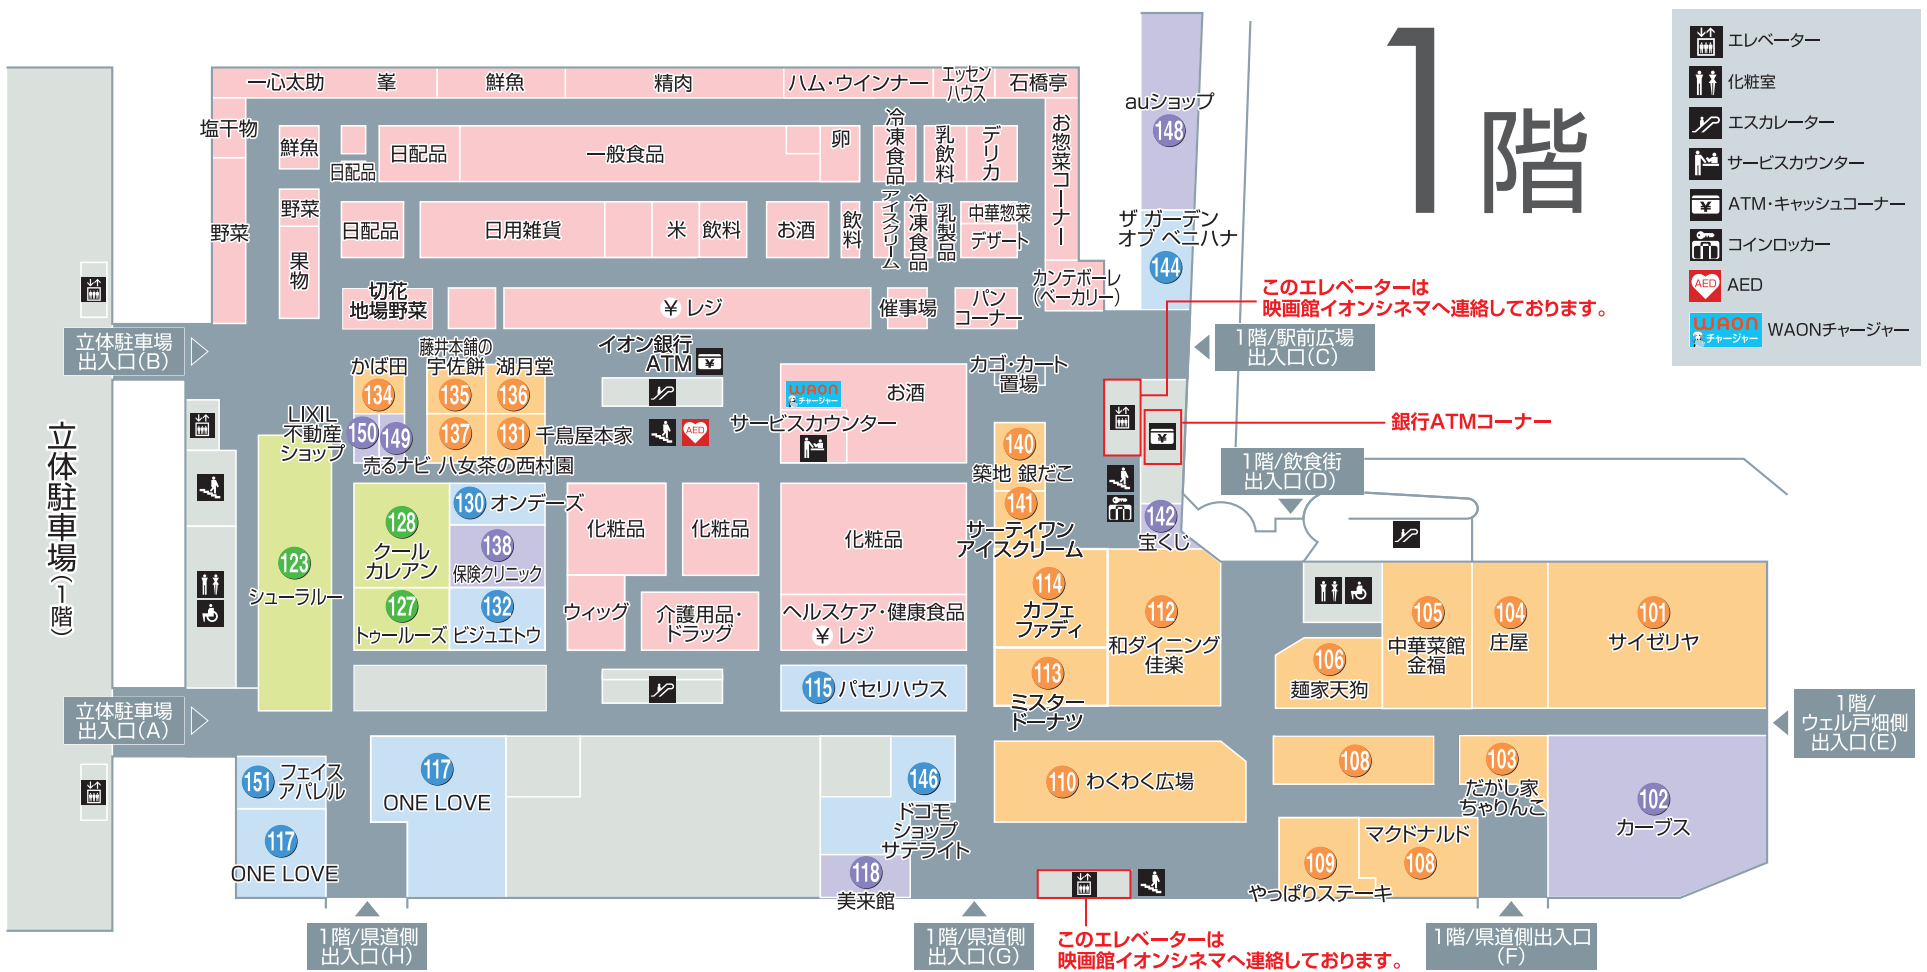

AEON イオン戸畑ショッピングセンター FLOOR GUIDE [フロアガイド]

※2026年4月時点の情報となります。

1階/ファッション			
123 シューラルー	9時開店	レディス・雑貨	☎093(882)3633
127 トールーズ	9時開店	レディスファッション	☎093(482)6340
128 クールカレアン	9時開店	レディスファッション	☎093(883)8838

1階/グッズ			
115 バセリハウス	9時開店	ファッション雑貨	☎093(616)1903
117 ONE LOVE	9時開店	ペットショップ	☎093(873)2239
130 オンデーズ	9時開店	メガネ	☎0120(900)298
132 ビジエトウ	9時開店	時計・宝石・メガネ	☎093(616)8148
144 ザガーデン オブ ベニハナ	9時開店	生花	☎093(873)3691
151 フェイスアパレル	9時開店	スマートフォン雑貨	☎070(4131)3188