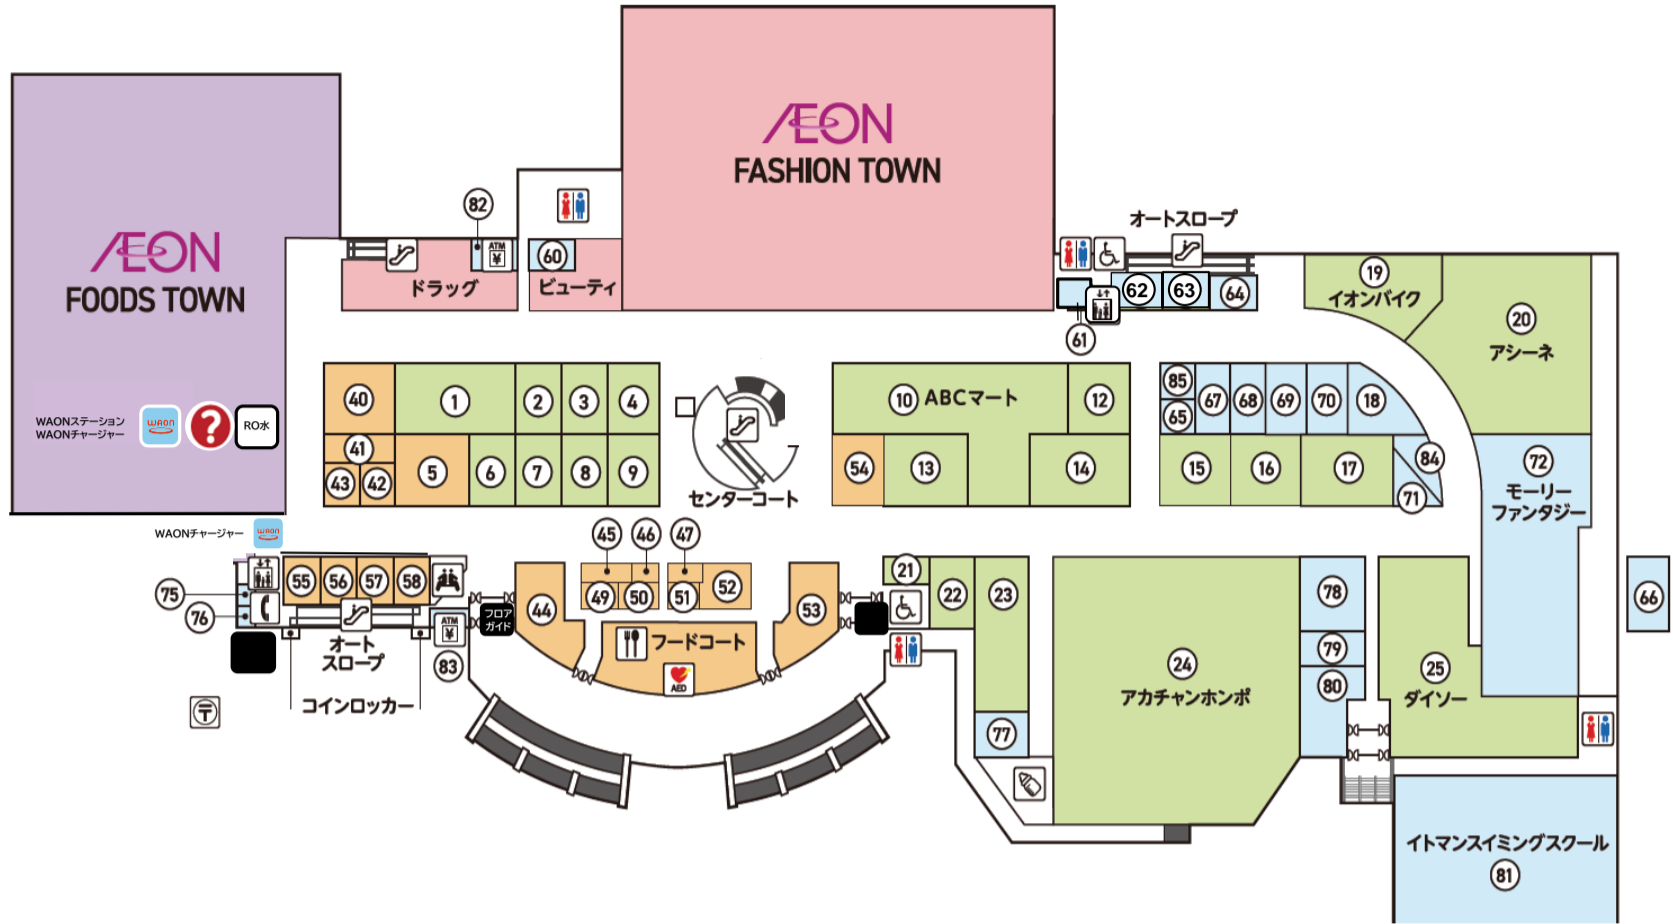

# AEON イオンマリナタウン店 FLOOR GUIDE

2026.5