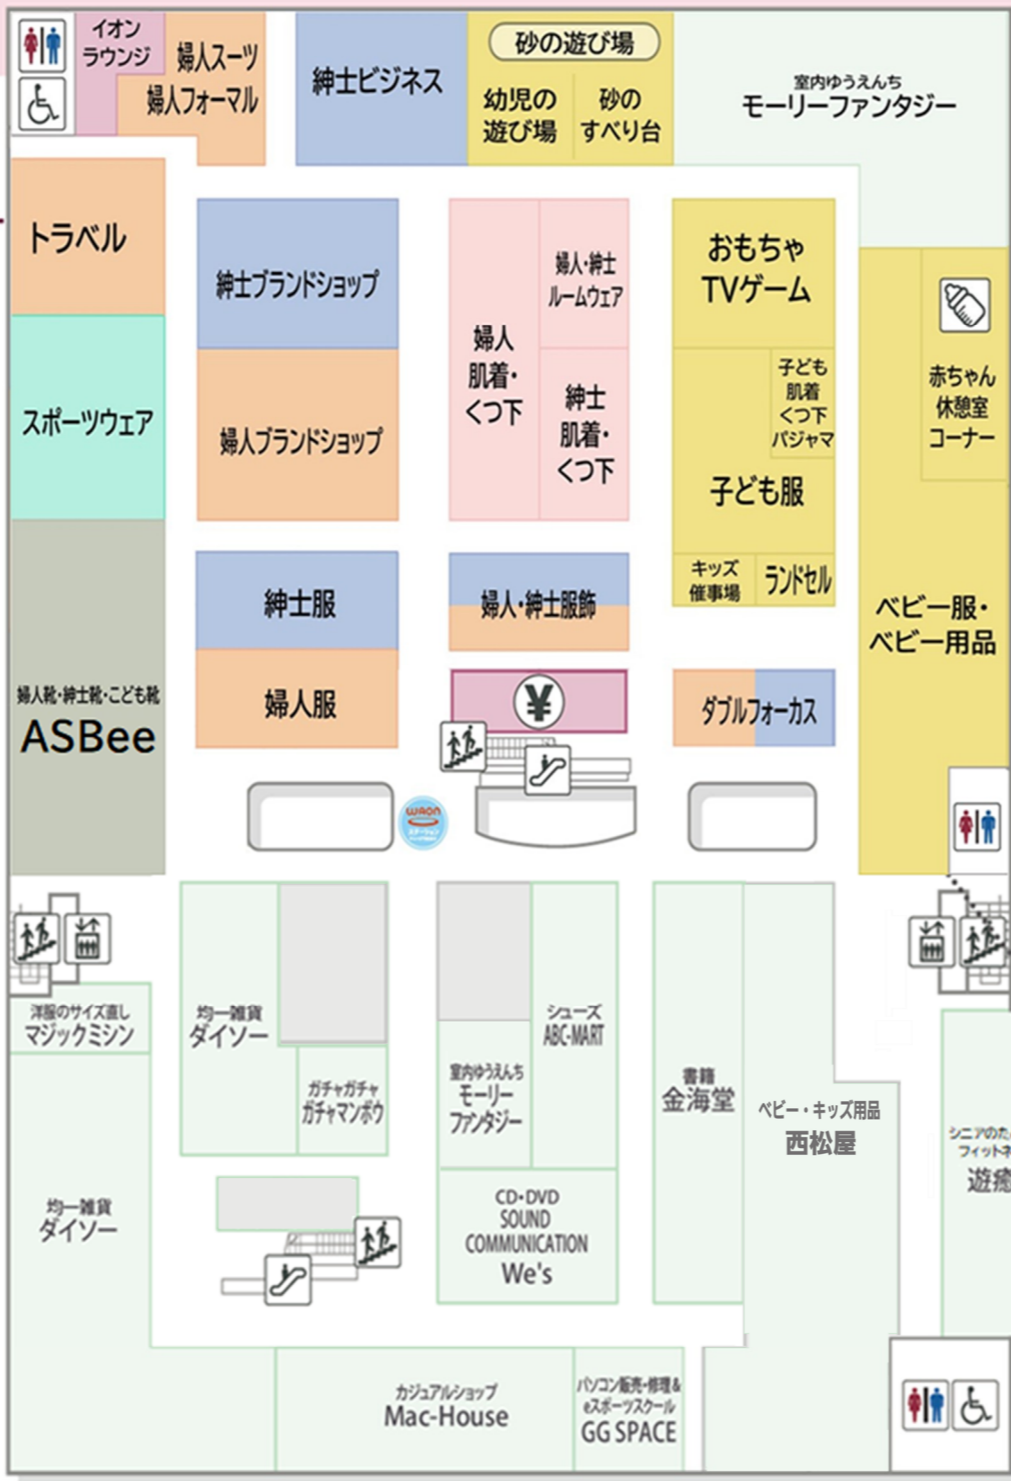

■営業時間のご案内 Business Hours 《一部専門店は営業時間が異なります》

AEON **〈1階食品・暮らし〉 9:00~22:00** **〈2階衣料〉 9:00~21:00** **専門店 10:00~20:00**

女性トイレ Ladies' Room 男性トイレ Men's Room 車いす専用トイレ Wheelchair-accessible Toilet サービスカウンター Service Counter	赤ちゃん休憩室コーナー Baby Room 自動体外式除細動器 AED 公衆電話 Public Telephone	WAONステーション WAON station イオン銀行ATM AEON Bank ATM ATM ATM
--	---	--

2F

ファッションと キッズ・アミューズのフロア

全天候型 砂のあそび場

小さなお子さまでも安心して遊んでいただける「砂のあそび場」。0~3歳と4~9歳でエリア分けし、4~9歳エリアには「砂のすべり台」を導入。無料で楽しみいただけます。

キッズスタジアム
背伸びしたいお子さま向けの「カッコいい」ファッションをお届け。「エクストリーム」「DOスポーツ」「アスレジャー」の3つのテーマでアパレルと雑貨をミックスしたショップです。