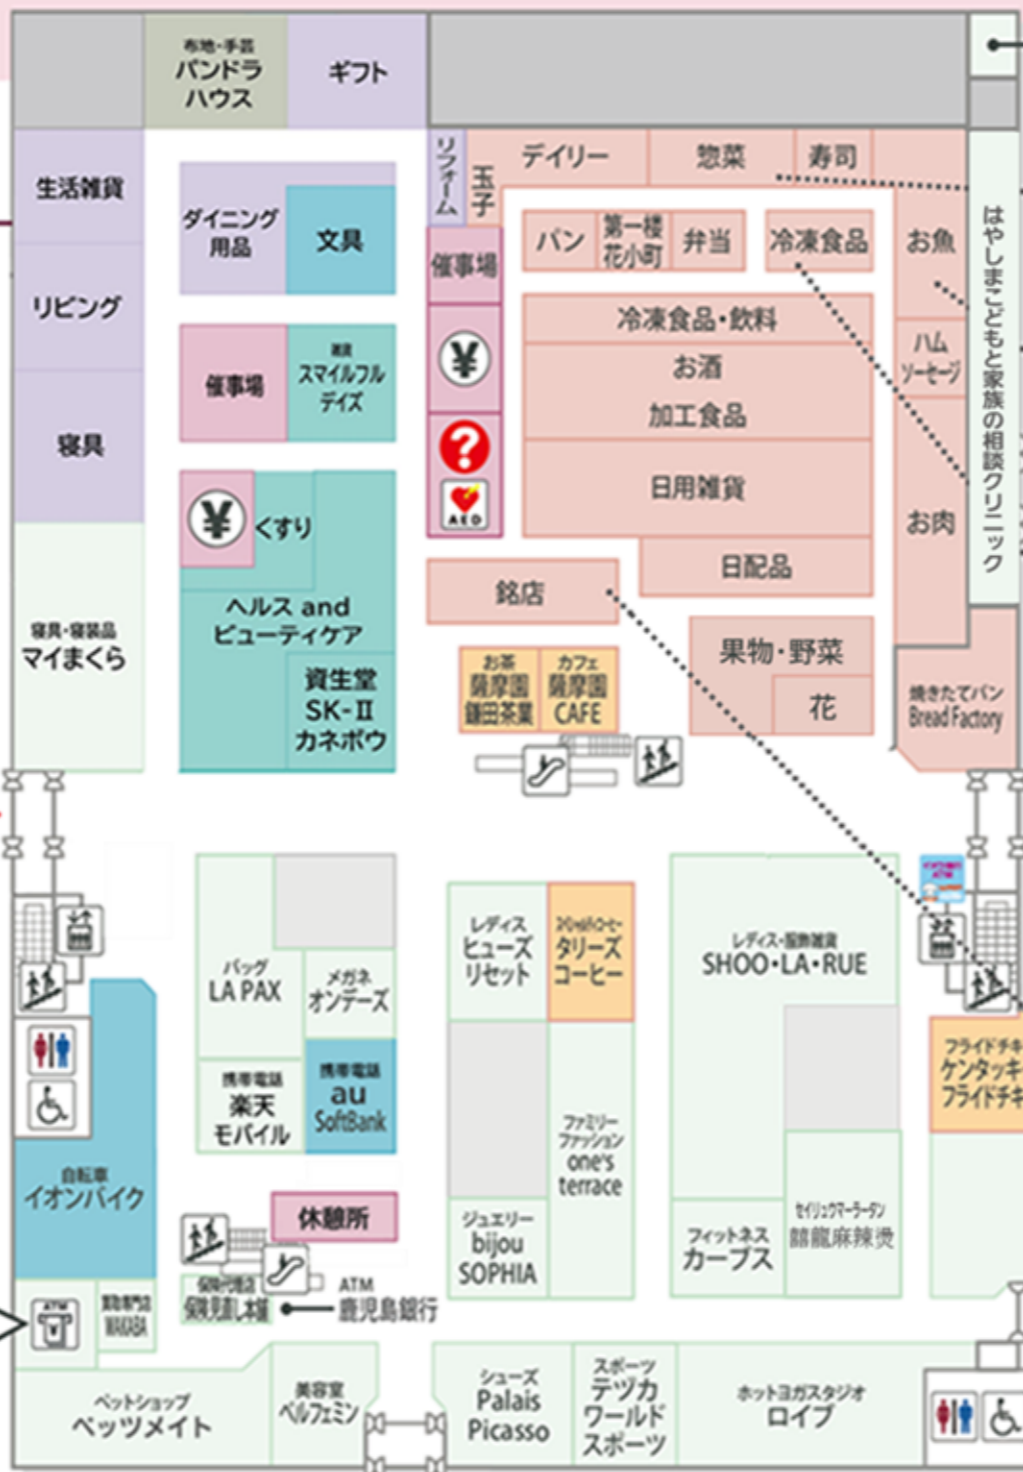

1F

食料品と暮らしのフロア

イオン住まいのリフォーム

「イオン住まいのリフォーム」を展開。暮らし方や住まい方を考えたリフォームで、ご家族の「したいコト」を実現する「コト・リフォーム」をご提案いたします。

Smilefull_days

「しあわせなでまご」を、もっと日々の暮らしの中に。

たくさんの人の「笑顔」に寄り添った「モノ」をお届けする雑貨ショップです。季節ごとにお客さまの暮らしに彩を添えます。

スキンケアコーナー

地元都市に本拠地を置く人気の自然食品「タマチャンショップ」もアイテム充実!

デリカコーナー

出来立てにこだわった新鮮野菜や厳選されたチーズを使ったサクサク食感のピザや、店内調理で久原醤油あごだしを使ったオリジナル玉子焼きなどお楽しみください。

魚音 魚屋の本気。素材に自信!

めいづ漁港直送の鮮魚、こだわりのネタを使ったお寿司や魚惣菜を販売します。

冷凍食品コーナー

ベーカリー専門店「カンテポーレ」のパンをはじめ、食材や調理法にこだわった「ロイヤルデリ」の他、韓国グルメなども取り揃えています。

銘店コーナー

地元都城にこだわった商品から全国の有名な商品まで幅広く品揃えしました。

イオン都城ショッピングセンター専門店街

Fashion *fuse_ SHOO-LA-RUE	Goods オンゲーズ LA PAX Palais Picasso bijou SOPHIA	Services 保険見直し本舗 宝くじ	Belle femin Curves Rakuten Mobile	Pet's Mate Pet's Mate Rakuten Mobile	Food & Gourmet グリーズコーヒー 鎌田茶業株式会社 龍麻 SATSUMAEN CAFE
Clinic はやしまこどもと家族の相談クリニック	one's terrace my makuro				

2F

ファッションと キッズ・アミューズのフロア

全天候型 砂のあそび場

小さなお子さまでも安心して遊んでいただける「砂のあそび場」。0~3歳と4~9歳でエリア分けし、4~9歳エリアには「砂のすべり台」を導入。無料で楽しみいただけます。

キッズスタジアム
背伸びしたいお子さま向けの「カッコいい」ファッションをお届け。「エクストリーム」「DOスポーツ」「アスレジャー」の3つのテーマでアパレルと雑貨をミックスしたショップです。