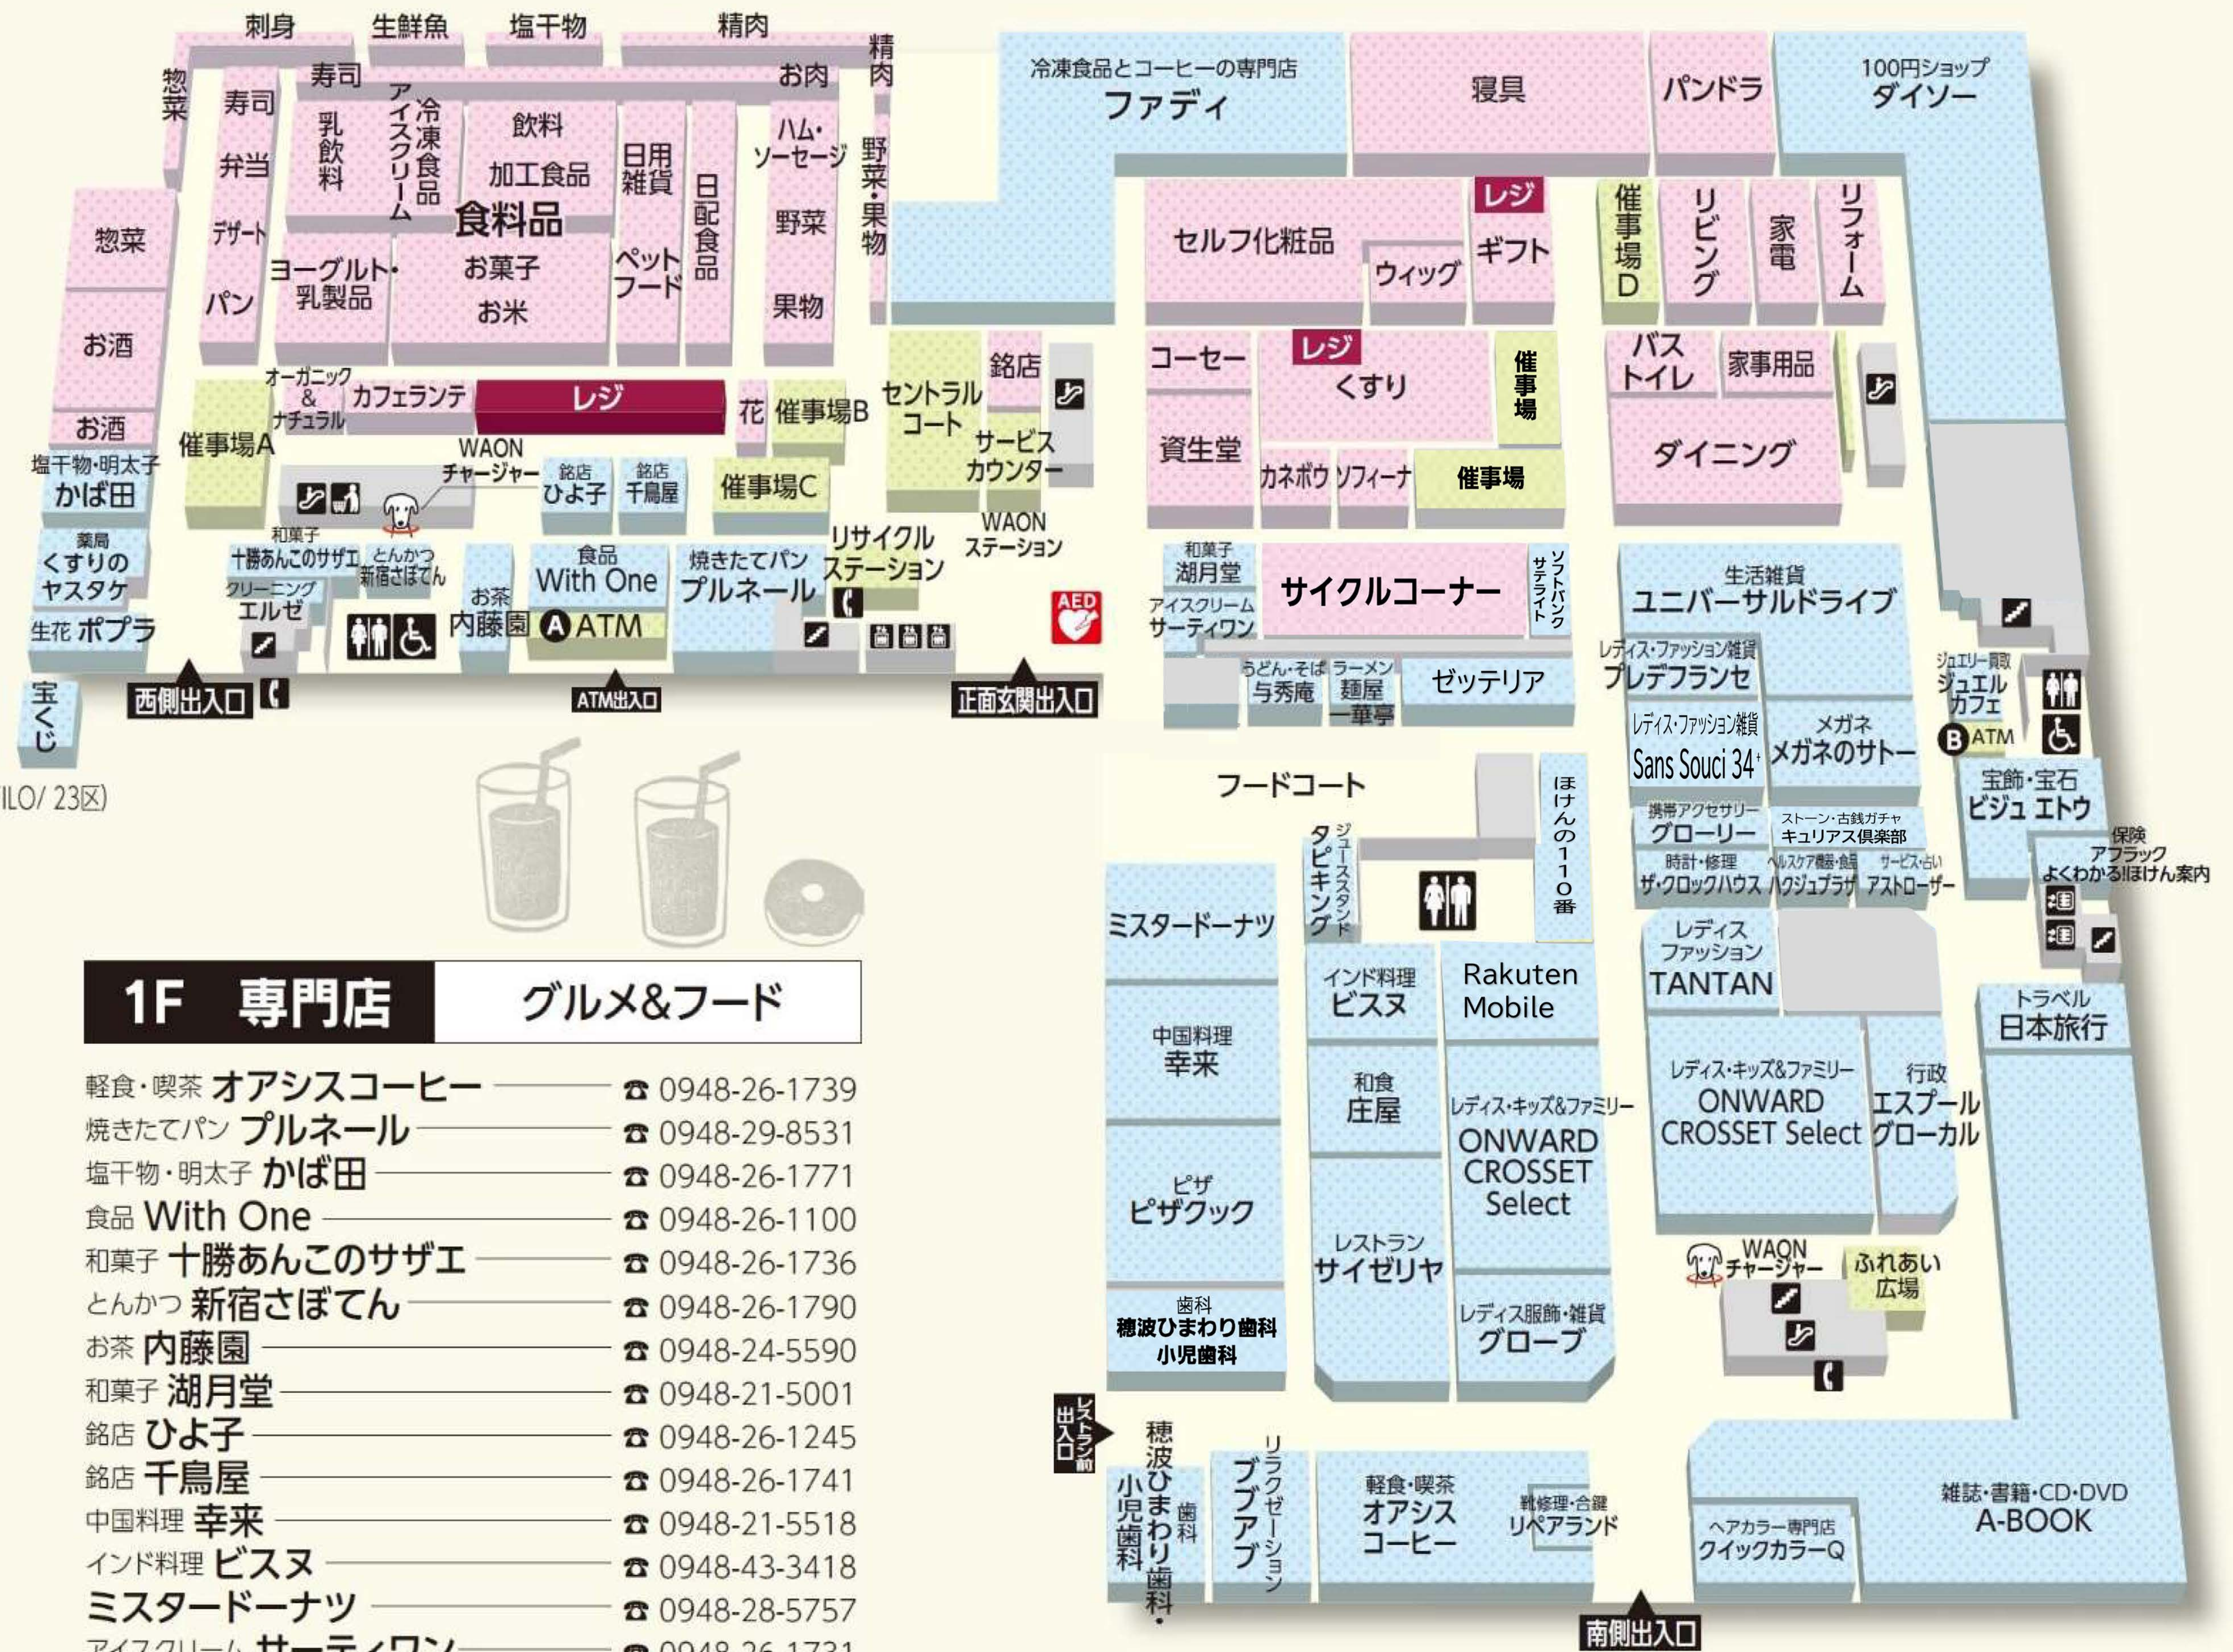

1F 専門店

生活・雑貨&サービス

- 100円ショップ **ダイソー** ☎ 0948-43-3780
- 生花 **ポプラ** ☎ 0948-26-1787
- クリーニング **エルゼ** ☎ 0948-26-1732
- 薬局 **くすりのヤスタケ** ☎ 0948-26-1721
- トラベル **日本旅行** ☎ 0948-26-6361
- 雑誌・書籍・CD・DVD **A-BOOK** ☎ 0948-21-4800
- 靴修理・合鍵 **リペアランド** ☎ 0948-26-1743
- メガネ **メガネのサトー** ☎ 0948-26-1728
- 歯科 **穂波ひまわり歯科・小児歯科** ☎ 0948-26-1240
- 時計・修理 **ザ・クロックハウス** ☎ 0948-24-8001
- ジュエリー買取 **ジュエルカフェ** ☎ 0948-26-5121
- 保険 **アフラック よくわかる!ほけん案内** ☎ 0948-26-6076
- ヘアカラー専門店 **クイックカラーQ** ☎ 092-732-6693
- ヘルスケア機器・食品 **ハグジュプラザ** ☎ 080-7131-8154
- リラクゼーション **ブブアブ** ☎ 0948-21-0250
- 宝くじ **チャンスセンター**
- サービス・占い **アストローザー** ☎ 052-990-6135
- 行政 **エスプールグローカル イイツカオフィス** ☎ 0948-21-6010
- 携帯ショップ **ソフトバンクショップ サテライト飯塚柏の森** ☎ 0948-26-7757
- 携帯ショップ **Rakuten Mobile(楽天モバイル)** ☎ 0948-52-3786
- 保険 **ほけんの110番** ☎ 0948-52-8243