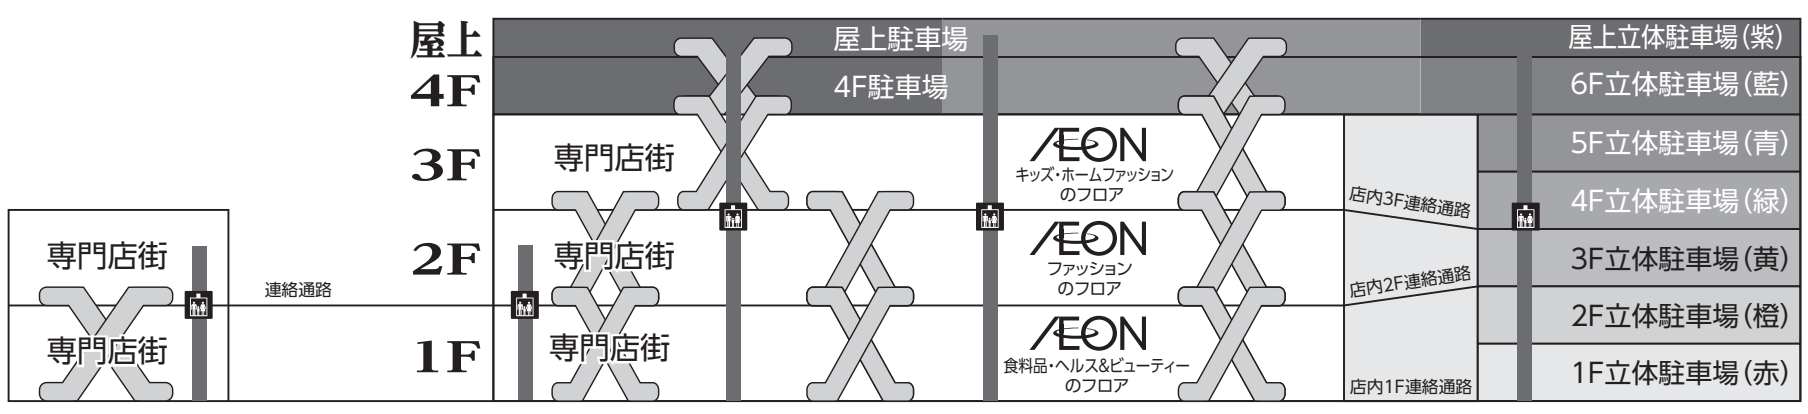

FLOOR GUIDE

フロアガイド

暮らしにステキがいっぱい。
個性あふれるフロアを
ご案内します。

ペットご同伴のご案内とお願い
 ペットご同伴でのイオンペットへのご入店は、
 立体駐車場4F緑色のフロア及び
 立体駐車場エレベーターをご利用ください。

タクシー 電話番号 昭和タクシー 0120-408-365 周船寺タクシー 0120-001-044
 イオンサービスカウンター 取り扱い商品、マイバッグ・マイバスケット、イオン商品券・切手・はがき・印紙・ワオンカード、各種サービス、店内放送・呼び出し・売場案内、宅配便・お荷物サービス、車イスの貸出し・拾得物・遺失物受け付け、お客様の声の承り...など

- フロアガイド 便利なマークのご案内
- エレベーター
 - オストメイト
 - 公衆電話
 - 化粧室
 - 多目的トイレ
 - 車寄せ
 - コインロッカー
 - ウォンチャージャー
 - エスカレーター
 - 赤ちゃん休憩室
 - キャッシュコーナー
 - サービスカウンター
 - タクシー乗場
 - 駐輪場

別館

本館

立体駐車場